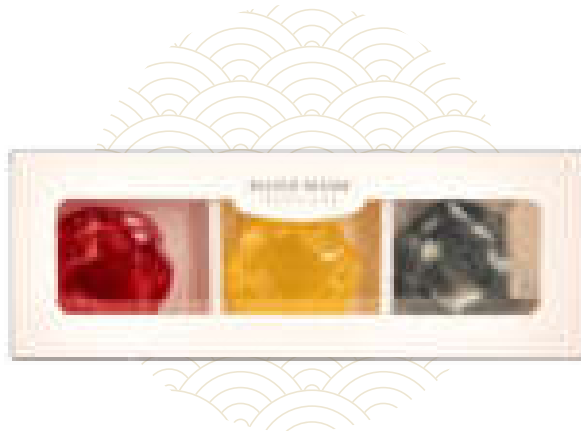

연꽃인연비누세트

비누 4종 (개당 110~140g)

마을 특산품으로 마을 어르신들이 직접 만드는 비누

13,000원

3,000원(5만원이상무료)

주식회사자연미감
031-484-4684

아로마테라피 약초비누 3종 세트

미백 진주 비누+향균 황금 비누+ 향균 쪽 비누 (3종)