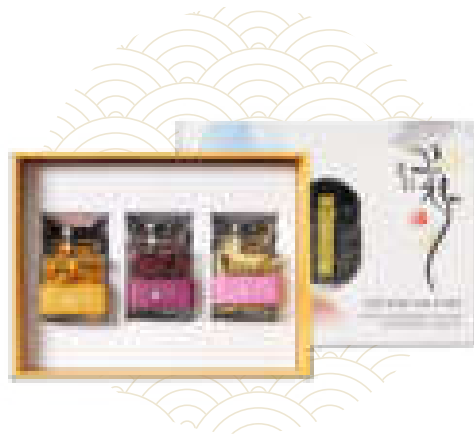

필레오협동조합
010-2536-0545

우리꽃차 3종세트

A세트(설국,맨드라미,목련) / B세트(메리골드,라벤다,설국)

직영 꽃농장에서 계절 맞춰 수확한 수제 꽃차

A 35,000원

B 35,000원

3,000원(5만원이상무료)

필레오협동조합
010-2536-0545